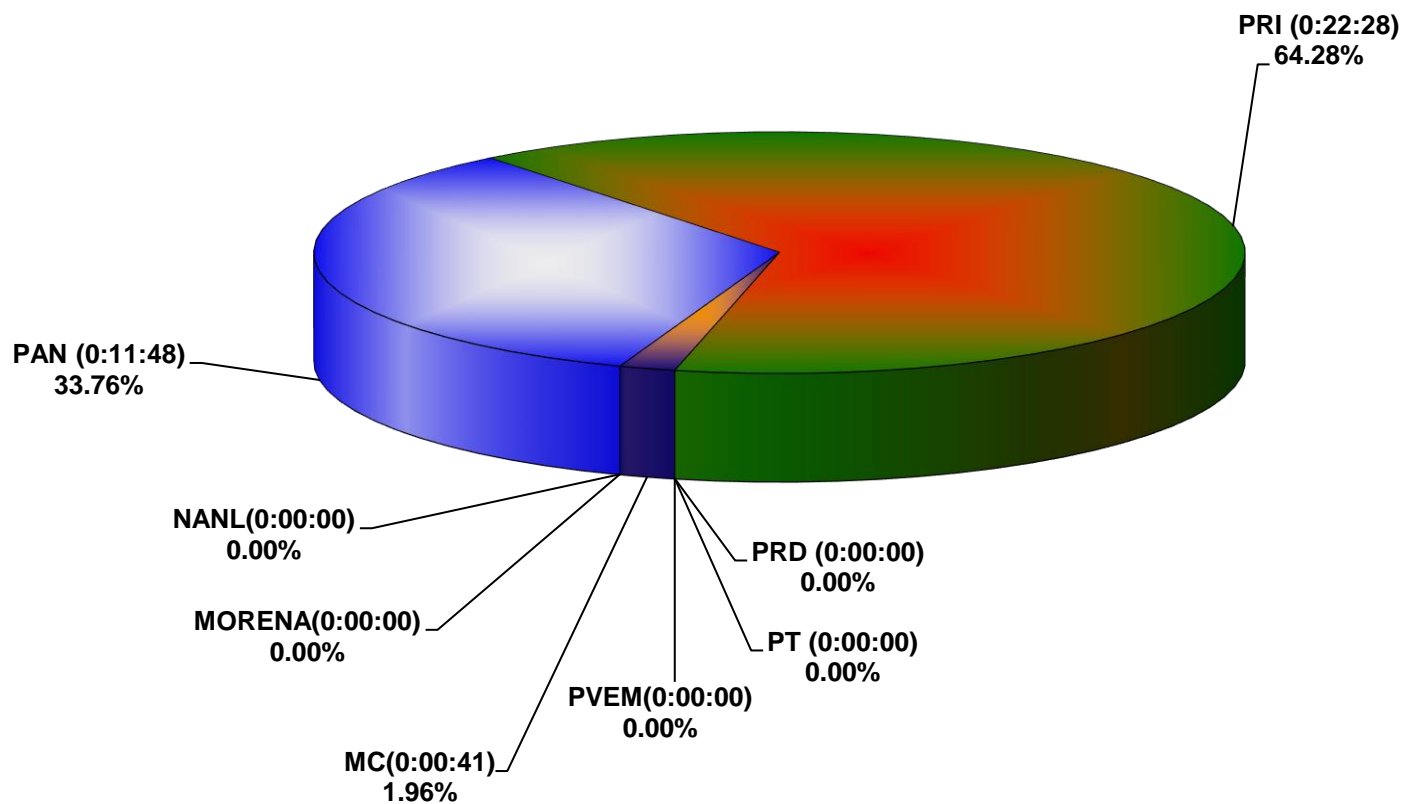

COMISIÓN ESTATAL ELECTORAL DE NUEVO LEÓN
PORCENTAJE Y TIEMPO TOTAL DEDICADO A CADA PARTIDO POLÍTICO EN RADIO (HORAS)
ACUMULADO DE JUNIO DE 2020

COMISIÓN ESTATAL ELECTORAL DE NUEVO LEÓN
PORCENTAJE Y NÚMERO TOTAL DE NOTAS DEDICADAS A CADA PARTIDO POLÍTICO EN
RADIO
ACUMULADO DE JUNIO DE 2020

COMISIÓN ESTATAL ELECTORAL DE NUEVO LEÓN
TOTAL DE NOTAS DEDICADAS A CADA PARTIDO POLÍTICO POR GRUPO RADIOFÓNICO
ACUMULADO DE JUNIO DE 2020