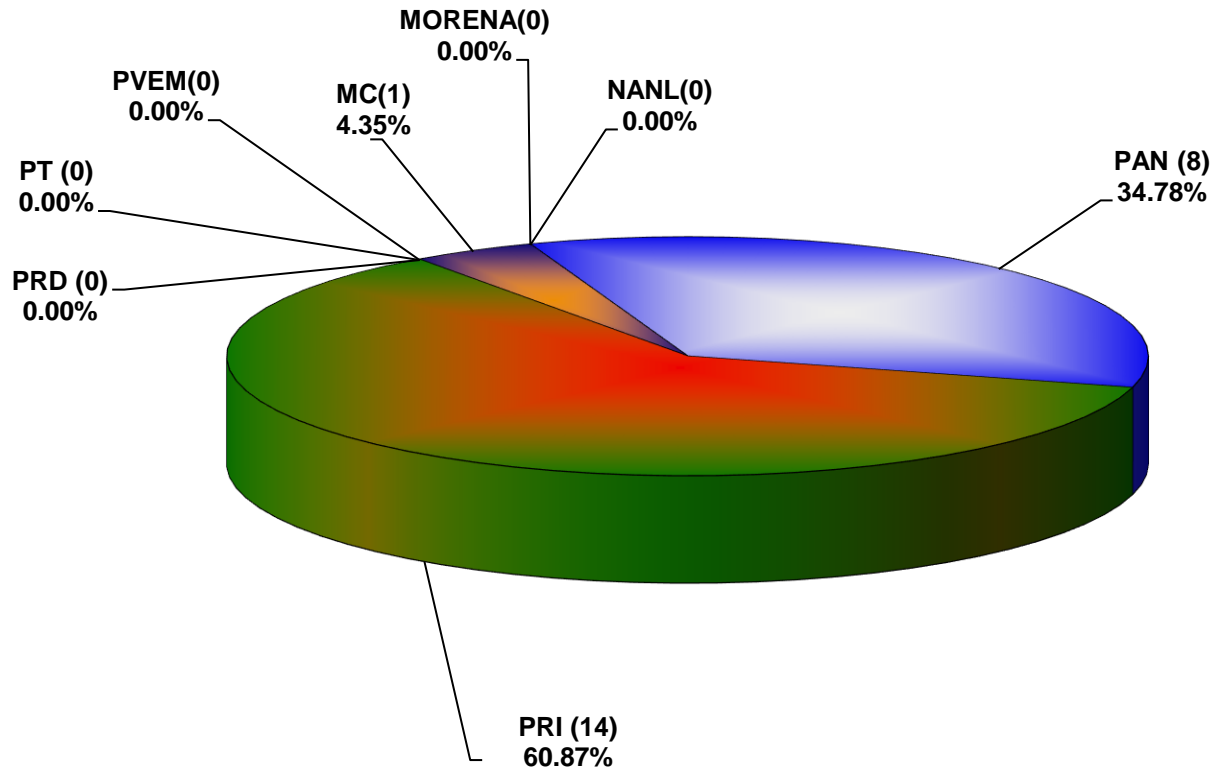

COMISIÓN ESTATAL ELECTORAL DE NUEVO LEÓN
PORCENTAJE Y TIEMPO TOTAL DEDICADO A CADA PARTIDO POLÍTICO EN RADIO (HORAS)
ACUMULADO DE JUNIO DE 2020

COMISIÓN ESTATAL ELECTORAL DE NUEVO LEÓN
PORCENTAJE Y NÚMERO TOTAL DE NOTAS DEDICADAS A CADA PARTIDO POLÍTICO EN
RADIO
ACUMULADO DE JUNIO DE 2020

COMISIÓN ESTATAL ELECTORAL DE NUEVO LEÓN
TOTAL DE NOTAS DEDICADAS A CADA PARTIDO POLÍTICO POR GRUPO RADIOFÓNICO
ACUMULADO DE JUNIO DE 2020